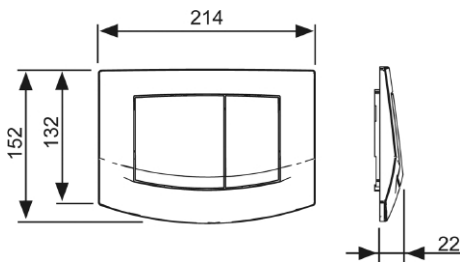

TECEambia Betjeningsplate dobbel spyling

Produktbeskrivelse

Betjeningsplate for TECE sisterner for topp- eller frontbetjening.
Betjeningsplate laget i kunststoff med to gummidempede trykk-knapper.

Kompatibel med TECEprofil såpeinnsats for rengjøringstabletter.

Mål (mm)

Leveranseomfang

- Betjeningsplate
- Trykkstenger
- Festemateriell

Følgende varenummer inngår i systemet

Art.nr	Beskrivelse / Farge
6122278	Hvit
6122279	Hvit, antibac
6122282	Matt krom
6122283	Forkrommet
6122284	Matt krom plate/knapper forkrommet
6122285	Forkrommet plate/knapper i matt krom